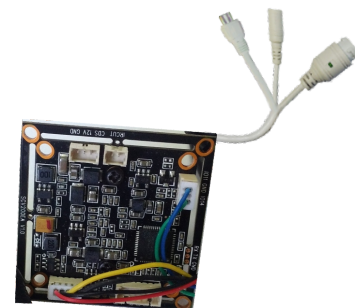

## ТЕХНИЧЕСКИЕ ХАРАКТЕРИСТИКИ

	Параметр	Значение
Основные	Разрешение	2.1 MP
	Кодек сжатия	H.264, H.265
	Кол-во кадров в секунду	до 25 к/сек
	Кол-во потоков видео	3
Оптика	Фокусное расстояние с объективом (не входит в комплект)	3.7мм, 94°
	Тип объектива (не входит в комплект)	Фиксированный
Видео	Сенсор	1/2,7" Progressive Scan CMOS
	Светочувствительность (мин освещенность) матрицы	0,01 / 0 Lux с ИК
	Электронный затвор	1/20--1/10000
	Функции улучшения изображения	BLC / DWDI/ HLC/ AGC/MGC/ 2D и 3D-DNR/AVB/MWB
	Дополнительно	ROI
ИР	Дальность ИК подсветки	-
	Количество и тип диодов подсветки	-
	Smart IR	-
	ИК-фильтр	-
Аудио	Аудио вход	1 (RCA)
	Кодек сжатия аудио	G711
Сеть	Битрейт	до 6144 Кбит/с
	Протоколы подключения к регистраторам	Onvif 2.6 (Profile S)
	Сетевые протоколы	IPv4/TCP/UDP/DHCP/RTP/RTSP/DNS/SMTP/PPPoE/NoIP/DynDNS/NTP/Port Mapping
	Удаленный доступ	IE (v.6 и выше)
	P2P	УVC
Электропитание	Напряжение питания	12В
	Максимальный ток потребления	0.12А
Исполнение	PoE (тип А / В)	Опция* Сплиттер (802.3af(вариант А/В))
	Исполнение (форм-фактор)	Бескорпусная
	Материал корпуса	-
	Регулировка кронштейна	-
	Рабочая температура	-30...+60
	Степень защищенности	-

# ПАСПОРТ

(на одну единицу продукции)

**КАМЕРА ТЕЛЕВИЗИОННАЯ  
БЕСКОРПУСНАЯ**

**модель: ST-200 M IP HOME**

\*

Работоспособность видеокмеры при низких температурах гарантируется при постоянном присутствии питающего напряжения. При длительном отсутствии напряжения питания, может потребоваться значительное время на прогрев радиоэлементов и восстановление работоспособности.

## 1. НАЗНАЧЕНИЕ

ST-200 M IP HOME – камера телевизионная цветная, предназначена для преобразования оптического изображения в двоичный код по технологии IP, с последующей передачей на устройства обработки и хранения по проводным линиям связи.