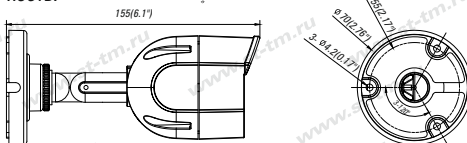

Камера монтируется при помощи кронштейна и крепежа, входящего в комплект поставки. Для подачи питания необходимо подключить кабель источника питания к разъему питания видеочамеры.

ВНИМАНИЕ! При подключении питающего напряжения 12 Вольт к видеочамере соблюдайте полярность.

Рис.4 Габаритные размеры видеочамеры

4. КОМПЛЕКТ КАМЕРЫ

- камера с кабелем подключения - 1 шт.
- крепеж (дюбель + шуруп)..... - 3 шт.
- шаблон бумажный для разметки крепления ... - 1 шт.
- стикер бумажный самоклеющийся - предупреждение "Ведется видеонаблюдение"..... - 1 шт.
- паспорт - 1 шт.
- упаковочная коробка - 1 шт.