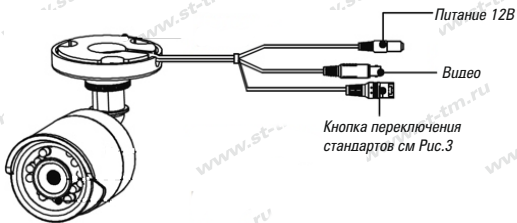

ПАСПОРТ

(на одну единицу продукции)

КАМЕРА ТЕЛЕВИЗИОННАЯ
ЦВЕТНАЯ

МОДЕЛЬ:

ST-2051 v.2

* Подробное описание функций

можно найти на сайте

www.st-tm.ru